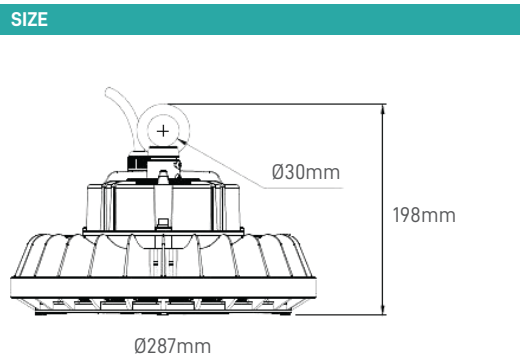

TECHNICAL INFORMATIONS

HORTI UFO MASTER 4

200W

A luminária Horti-UFO Master 4 vem com um design menor, mais leve e mais poderoso. Pode substituir o tradicional 250W ou 400W HPS ou MH.

Horti-UFO Master 4 shape LED grow light comes with smaller, lighter and more powerful design. It can replace traditional 250W or 400W HPS or MH.

La luz de crecimiento LED Horti-UFO Master 4 shape viene con un diseño más pequeño, más liviano y más poderoso. Puede reemplazar los tradicionales 250W o 400W HPS o MH.

ILAR-01480

REFERENCE	
Power	200W
System Efficacy	>1.8umol/J (400~700nm)
Ppf Output	>360Umol/s
Power Input	180-528Vac
Input Frequency	50-60Hz
Power Factor	>0.92
Dimming Options	1-10V / DALI
Ip Rating	IP65
Size	Ø287 x 198 x 76mm
Certificate	CE, ROHS
Weight	4.5 kg