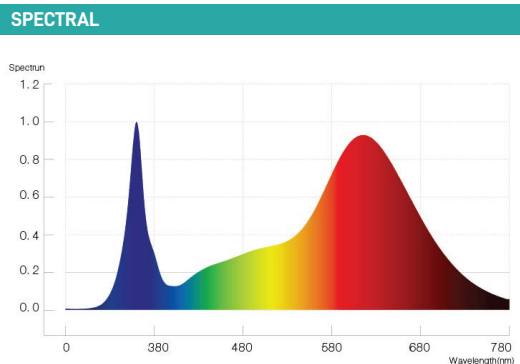

TECHNICAL INFORMATIONS

HORTI UFO MASTER 4

200W

A luminária Horti-UFO Master 4 vem com um design menor, mais leve e mais poderoso. Pode substituir o tradicional 250W ou 400W HPS ou MH.

Horti-UFO Master 4 shape LED grow light comes with smaller, lighter and more powerful design. It can replace traditional 250W or 400W HPS or MH.

La luz de crecimiento LED Horti-UFO Master 4 shape viene con un diseño más pequeño, más liviano y más poderoso. Puede reemplazar los tradicionales 250W o 400W HPS o MH.

ILAR-01480

REFERENCE	
Power	200W
System Efficacy	>1.8umol/J (400~700nm)
Ppf Output	>360Umol/s
Power Input	180-528Vac
Input Frequency	50-60Hz
Power Factor	>0.92
Dimming Options	1-10V / DALI
Ip Rating	IP65
Size	Ø287 x 198 x 76mm
Certificate	CE, ROHS
Weight	4.5 kg