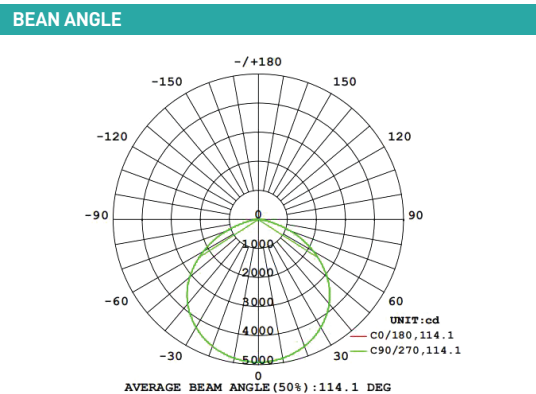

TECHNICAL INFORMATIONS

HORTI UFO MASTER 4

200W

A luminária Horti-UFO Master 4 vem com um design menor, mais leve e mais poderoso. Pode substituir o tradicional 250W ou 400W HPS ou MH.

Horti-UFO Master 4 shape LED grow light comes with smaller, lighter and more powerful design. It can replace traditional 250W or 400W HPS or MH.

La luz de crecimiento LED Horti-UFO Master 4 shape viene con un diseño más pequeño, más liviano y más poderoso. Puede reemplazar los tradicionales 250W o 400W HPS o MH.

ILAR-01480

REFERENCE	
Power	200W
System Efficacy	>1.8umol/J (400~700nm)
Ppf Output	>360Umol/s
Power Input	180-528Vac
Input Frequency	50-60Hz
Power Factor	>0.92
Dimming Options	1-10V / DALI
Ip Rating	IP65
Size	Ø287 x 198 x 76mm
Certificate	CE, ROHS
Weight	4.5 kg