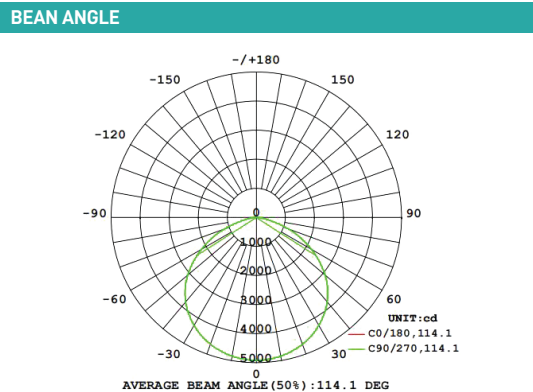

TECHNICAL INFORMATION

HORTI UFO MASTER 4

150W

A luminária Horti-UFO Master 4 vem com um design menor, mais leve e mais poderoso. Pode substituir o tradicional 250W ou 400W HPS ou MH.

Horti-UFO Master 4 shape LED grow light comes with smaller, lighter and more powerful design. It can replace traditional 250W or 400W HPS or MH.

La luz de crecimiento LED Horti-UFO Master 4 shape viene con un diseño más pequeño, más liviano y más poderoso. Puede reemplazar los tradicionales 250W o 400W HPS o MH.

ILAR-01479

| REFERENCE | |
|-----------------|------------------------|
| Power | 150W |
| System Efficacy | >1.8umol/J (400~700nm) |
| Ppf Output | >270umol/s |
| Power Input | 180-528Vac |
| Input Frequency | 50-60Hz |
| Power Factor | >0.92 |
| Dimming Options | 1-10V / DALI |
| Ip Rating | IP65 |
| Size | Ø287 x 186 x 76mm |
| Certificate | CE, ROHS |
| Weight | 4.4 kg |