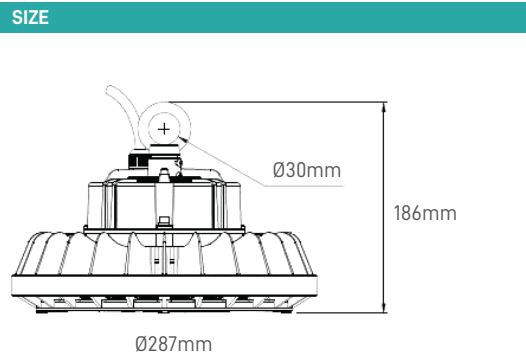

TECHNICAL INFORMATION

HORTI UFO MASTER 4

150W

A luminária Horti-UFO Master 4 vem com um design menor, mais leve e mais poderoso. Pode substituir o tradicional 250W ou 400W HPS ou MH.

Horti-UFO Master 4 shape LED grow light comes with smaller, lighter and more powerful design. It can replace traditional 250W or 400W HPS or MH.

La luz de crecimiento LED Horti-UFO Master 4 shape viene con un diseño más pequeño, más liviano y más poderoso. Puede reemplazar los tradicionales 250W o 400W HPS o MH.

ILAR-01479

| REFERENCE | |
|-----------------|------------------------|
| Power | 150W |
| System Efficacy | >1.8umol/J (400~700nm) |
| Ppf Output | >270umol/s |
| Power Input | 180-528Vac |
| Input Frequency | 50-60Hz |
| Power Factor | >0.92 |
| Dimming Options | 1-10V / DALI |
| Ip Rating | IP65 |
| Size | Ø287 x 186 x 76mm |
| Certificate | CE, ROHS |
| Weight | 4.4 kg |