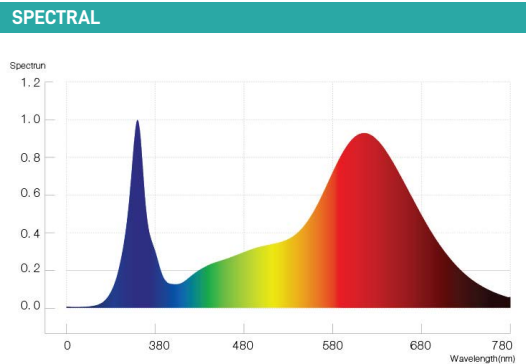

TECHNICAL INFORMATION

HORTI UFO MASTER 4

150W

A luminária Horti-UFO Master 4 vem com um design menor, mais leve e mais poderoso. Pode substituir o tradicional 250W ou 400W HPS ou MH.

Horti-UFO Master 4 shape LED grow light comes with smaller, lighter and more powerful design. It can replace traditional 250W or 400W HPS or MH.

La luz de crecimiento LED Horti-UFO Master 4 shape viene con un diseño más pequeño, más liviano y más poderoso. Puede reemplazar los tradicionales 250W o 400W HPS o MH.

ILAR-01479

| REFERENCE | |
|-----------------|------------------------|
| Power | 150W |
| System Efficacy | >1.8umol/J (400~700nm) |
| Ppf Output | >270umol/s |
| Power Input | 180-528Vac |
| Input Frequency | 50-60Hz |
| Power Factor | >0.92 |
| Dimming Options | 1-10V / DALI |
| Ip Rating | IP65 |
| Size | Ø287 x 186 x 76mm |
| Certificate | CE, ROHS |
| Weight | 4.4 kg |