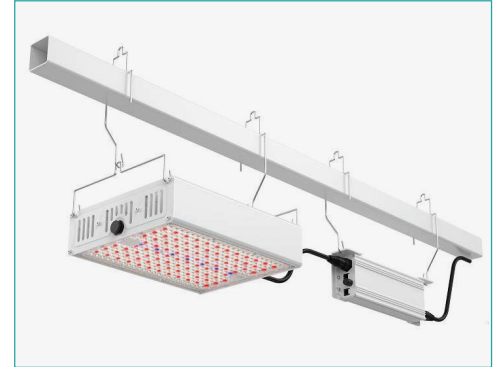

TECHNICAL INFORMATIONS

HORTI PRO

800W

A Horti Pro tem a fonte de alimentação externa e obtém melhor dissipação de calor. O respirador da luminária pode manter a pressão constante, o que evita a deformação do painel de led. Os suportes de montagem são adequados para várias aplicações, e os dois tipos de suportes de montagem são projetados para facilitar a instalação e reduzir os custos de mão de obra. A substituição perfeita da lâmpada HPS.

Horti Pro has the external power supply and gets better heat dissipation. The vent of the luminaire can keep the pressure constant, which prevents the deformation of the led panel. Mounting brackets are suitable for various applications, and both types of mounting brackets are designed to ease installation and reduce labor costs. The perfect replacement for the HPS lamp.

Horti Pro tiene la fuente de alimentación externa y obtiene una mejor disipación del calor. El respiradero de la luminaria puede mantener la presión constante, lo que evita la deformación del panel led. Los soportes de montaje son adecuados para varias aplicaciones y ambos tipos de soportes de montaje están diseñados para facilitar la instalación y reducir los costos de mano de obra. El reemplazo perfecto para la lámpara HPS.

ILAR-01477

REFERENCE	
Power	800W
Dimmable	0-10V
Input Voltage	AC100-277V, 50/60Hz
System Efficacy	2.7umol/J
PPF Output	2160 umol/s
Beam Angle	140°
Net Weight	8.90 kg
Product Dimension	L664 x W260 x H79mm
IP RATING	IP65
CERTIFICATE	CE, ROHS
Class	Class I
Power Factor	0.9