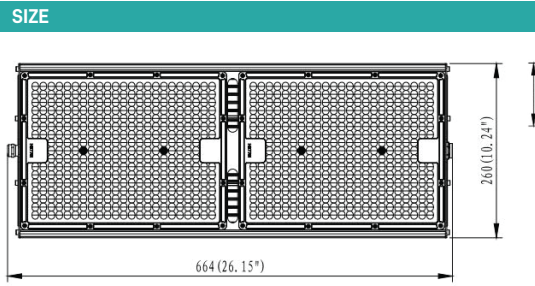

TECHNICAL INFORMATIONS

HORTI PRO

800W

A Horti Pro tem a fonte de alimentação externa e obtém melhor dissipação de calor. O respirador da luminária pode manter a pressão constante, o que evita a deformação do painel de led. Os suportes de montagem são adequados para várias aplicações, e os dois tipos de suportes de montagem são projetados para facilitar a instalação e reduzir os custos de mão de obra. A substituição perfeita da lâmpada HPS.

ILAR-01477

REFERENCE	
Power	800W
Dimmable	0-10V
Input Voltage	AC100-277V, 50/60Hz
System Efficacy	2.7umol/J
PPF Output	2160 umol/s
Beam Angle	140°
Net Weight	8.90 kg
Product Dimension	L664 x W260 x H79mm
IP RATING	IP65
CERTIFICATE	CE, ROHS
Class	Class I
Power Factor	0.9