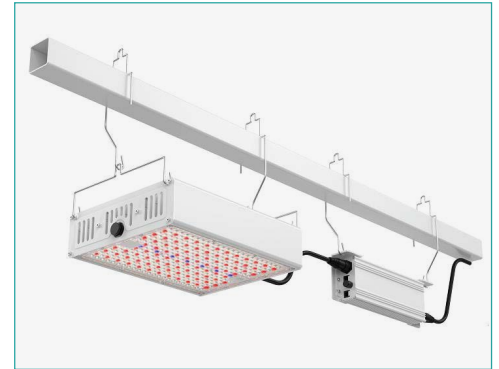

TECHNICAL INFORMATIONS

HORTI PRO

400W

A Horti Pro tem a fonte de alimentação externa e obtém melhor dissipação de calor. O respirador da luminária pode manter a pressão constante, o que evita a deformação do painel de led. Os suportes de montagem são adequados para várias aplicações, e os dois tipos de suportes de montagem são projetados para facilitar a instalação e reduzir os custos de mão de obra. A substituição perfeita da lâmpada HPS.

Horti Pro has the external power supply and gets better heat dissipation. The vent of the luminaire can keep the pressure constant, which prevents the deformation of the led panel. Mounting brackets are suitable for various applications, and both types of mounting brackets are designed to ease installation and reduce labor costs. The perfect replacement for the HPS lamp.

Horti Pro tiene la fuente de alimentación externa y obtiene una mejor disipación del calor. El respiradero de la luminaria puede mantener la presión constante, lo que evita la deformación del panel led. Los soportes de montaje son adecuados para varias aplicaciones y ambos tipos de soportes de montaje están diseñados para facilitar la instalación y reducir los costos de mano de obra. El reemplazo perfecto para la lámpara HPS.

ILAR-01476

REFERENCE	
Power	400W
Dimmable	0-10V
Input Voltage	AC100-277V, 50/60Hz
System Efficacy	2.6 umol/J
PPF Output	1040 umol/s
Beam Angle	110°
Net Weight	4.90 kg
Product Dimension	L340 x W260 x H79mm
IP RATING	IP65
CERTIFICATE	CE, ROHS
Class	Class I
Power Factor	0.9