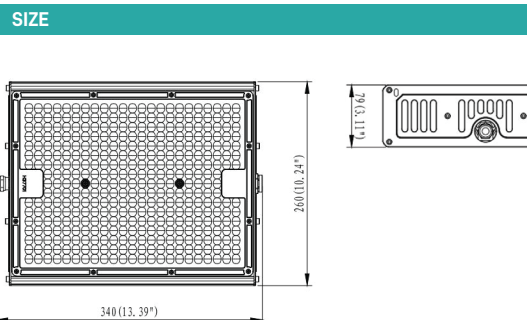

TECHNICAL INFORMATIONS

HORTI PRO

400W

A Horti Pro tem a fonte de alimentação externa e obtém melhor dissipação de calor. O respirador da luminária pode manter a pressão constante, o que evita a deformação do painel de led. Os suportes de montagem são adequados para várias aplicações, e os dois tipos de suportes de montagem são projetados para facilitar a instalação e reduzir os custos de mão de obra. A substituição perfeita da lâmpada HPS.

ILAR-01476

REFERENCE	
Power	400W
Dimmable	0-10V
Input Voltage	AC100-277V, 50/60Hz
System Efficacy	2.6 umol/J
PPF Output	1040 umol/s
Beam Angle	110°
Net Weight	4.90 kg
Product Dimension	L340 x W260 x H79mm
IP RATING	IP65
CERTIFICATE	CE, ROHS
Class	Class I
Power Factor	0.9