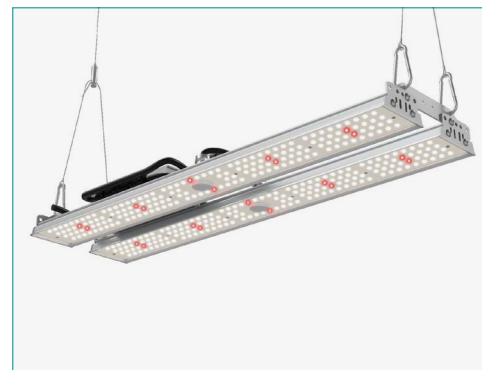

TECHNICAL INFORMATIONS

HORTI SLIM MASTER MAX

200W

O Horti Slim Master é adequado para as fases de floração e vegetativa. Um sistema de refrigeração passivo. Adequado para soluções de iluminação de topo ou moldura.

The Horti Slim Master is suitable for flowering and vegetative stages. A passive cooling system. Suitable for frame or top lighting solutions.

El Horti Slim Master es adecuado para etapas de floración y vegetativa. Un sistema de enfriamiento pasivo. Adecuado para soluciones de iluminación de marco o superior.

ILAR-01472

REFERENCE

Power	200W
Lighting Efficiency	2.5 umol/J
Spectrum	Shineon/Sunlike/WR
PPF	500 umol/s
Input Voltage	100-277VAC; 50/60Hz
Protection Class	IP65
Certificate	CE, ROHS
Inntelligent Control	0-10V
Chip	Shineon/Seoul/Nichia+Prolight
Driver	Sosen,Moso optional
Working Temperature	0°C~40°C
Net Weight	3.8 kg
Size	L 1148 x W 174 x H 62mm