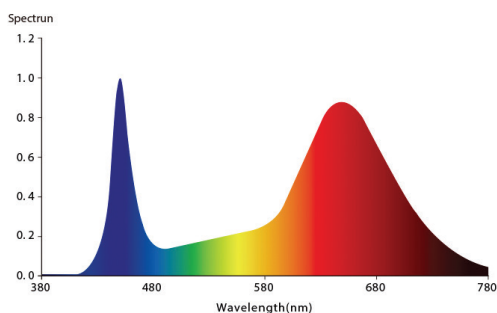

TECHNICAL INFORMATIONS

HORTI GREEN

20W

As hortas verticais e fábricas de plantas usam lâmpadas de cultivo Horti-Green para cultivar folhas verdes, fornecendo os nutrientes exatos que cada planta precisa com controle de temperatura e humidade para criar uma zona climática otimizada durante todo o ano.

ILAR-01469

REFERENCE

Power	20W
Dimmable	1-10V/0-10V optional
Input Voltage	AC100-277V, 50/60Hz
System Efficacy	1.9 umol/J
PPF Output	57 umol/s
Net Weight	0.8kg
Product Dimension	L 1116 x W 55.8 x H 35mm
IP RATING	IP65
CERTIFICATE	CE, ETL, ROHS
Class	Class I
Power Factor	0.9

SPECTRAL

BEAM ANGLE

SIZE

Designed by Aronlight in Portugal. Made in PRC