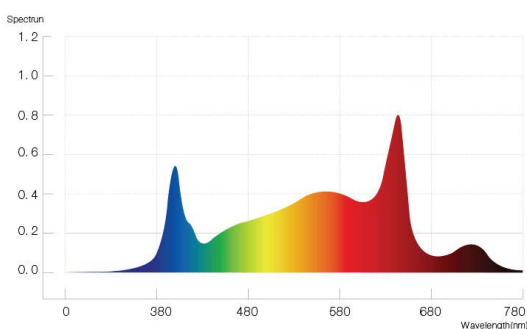

TECHNICAL INFORMATIONS

HORTI PRINCE

75W

Horti Prince é um sistema ideal de interiluminação, em casos que a luz só é acessível na parte mais alta da planta devido à densidade das folhas das plantas. A Horti prince fornece um ângulo de iluminação de 120° em ambos os lados entre a planta. O que distribui a luz de forma mais uniforme e aumenta o desenvolvimento das flores

ILAR-01467

REFERENCE

Power	75W
Dimmable	NO
Input Voltage	AC100-277V, 50/60Hz
System Efficacy	2.1 umol/J
PPF Output	157.5 umol/s
Beam Angle	2x120°
Net Weight	1.5 kg
Product Dimension	L1380 x W65 x H69mm
IP RATING	IP65
CERTIFICATE	CE, ROHS
Class	Class I
Power Factor	0.9

SPECTRAL

BEAM ANGLE

SIZE

Designed by Aronlight in Portugal. Made in PRC