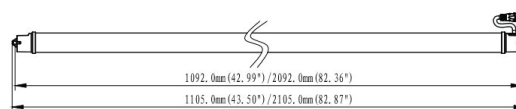

TECHNICAL INFORMATIONS

HORTI VINE 40W

A Horti Wine é para uso com culturas de vinhas. Esta luminária serve para fornecer interiluminação ou como substituto ou complemento para iluminação superior.

For use with vine crops to provided interlighting either as a replacement for or as a supplement for top lighting.

Horti Wine es para uso en cultivos de vid. Esta luminaria está pensada como interiluminación o como sustitución o complemento de la iluminación cenital.

ILAR-01466

REFERENCE

Power	40W
Dimmable	0-10V
Input Voltage	AC100-277V, 50/60Hz
System Efficacy	2.3 umol/J
PPF Output	230 umol/s
Beam Angle	360°
Net Weight	1kg
Product Dimension	1105 x Ø43.5mm
IP RATING	IP65
CERTIFICATE	CE, ROHS
Class	Class I
Power Factor	0.9

SPECTRAL

BEAM ANGLE

SIZE

Mounting

Designed by Aronlight in Portugal. Made in PRC