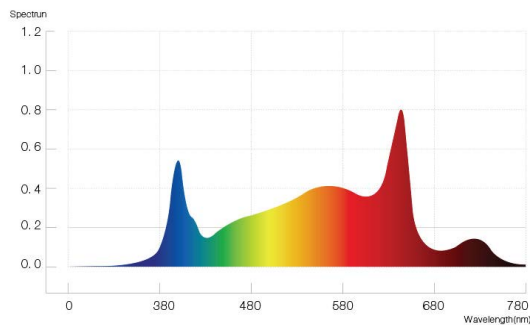

TECHNICAL INFORMATIONS

HORTI VINE 40W

A Horti Wine é para uso com culturas de vinhas. Esta luminária serve para fornecer interiluminação ou como substituto ou complemento para iluminação superior.

For use with vine crops to provided interlighting either as a replacement for or as a supplement for top lighting.

Horti Wine es para uso en cultivos de vid. Esta luminaria está pensada como interiluminación o como sustitución o complemento de la iluminación cenital.

ILAR-01466

REFERENCE

Power	40W
Dimmable	0-10V
Input Voltage	AC100-277V, 50/60Hz
System Efficacy	2.3 umol/J
PPF Output	230 umol/s
Beam Angle	360°
Net Weight	1kg
Product Dimension	1105 x Ø43.5mm
IP RATING	IP65
CERTIFICATE	CE, ROHS
Class	Class I
Power Factor	0.9

SPECTRAL

BEAM ANGLE

SIZE

Designed by Aronlight in Portugal. Made in PRC