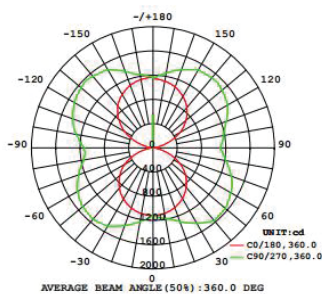

TECHNICAL INFORMATIONS

HORTI VINE 40W

A Horti Wine é para uso com culturas de vinhas. Esta luminária serve para fornecer interiluminação ou como substituto ou complemento para iluminação superior.

For use with vine crops to provided interlighting either as a replacement for or as a supplement for top lighting.

Horti Wine es para uso en cultivos de vid. Esta luminaria está pensada como interiluminación o como sustitución o complemento de la iluminación cenital.

ILAR-01466

REFERENCE

Power	40W
Dimmable	0-10V
Input Voltage	AC100-277V, 50/60Hz
System Efficacy	2.3 umol/J
PPF Output	230 umol/s
Beam Angle	360°
Net Weight	1kg
Product Dimension	1105 x Ø43.5mm
IP RATING	IP65
CERTIFICATE	CE, ROHS
Class	Class I
Power Factor	0.9

SPECTRAL

BEAM ANGLE

SIZE

Designed by Aronlight in Portugal. Made in PRC