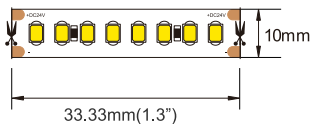

TECHNICAL INFORMATIONS

HIGH LUMEN IP67

22W 4000K

Linha de Fitas LED de 24V com um índice de reprodução cromática elevada, ideal para locais de exposição onde a qualidade de cor é um requisito determinante.

24V LED Strip line with a high color rendering index, ideal for exhibition venues where color quality is a determining requirement.

Línea de tira de LED de 24V con un índice de reproducción cromática elevado, ideal para lugares de exposición donde la calidad del color es un requisito determinante.

ILAR-01708

REFERENCE		DIMENSION & WEIGHT		PHOTOMETRICAL DATA	
Reference	ILAR-01708	Length	5000mm	Total Luminous Flux	2830lm/M
Type	LED ProStrip	Width	10mm	Luminous Efficacy	118~152lm/w
Type LED	SMD 2835	Tape	3M VHB	LED/MT	240LEDs/W
Nominal Lifetime (EOL end of life)	30000h	Cutting Segment	33.33mm	Beam Angle	120°
				Colour Temperature	4000K
				Colour Rendering Index	>90

ELECTRICAL AND OPERATING DATA		ENERGY LABEL & STANDARS		CERTIFICATIONS	
Power Rated	22W	Energy Label	A+	CE	YES
Equivalent Wattage	-	Type of Protection	IP67	ROHS	YES
Lamp Current	-			WARRANTY	2 YEARS
Voltage	24V				
Nominal Voltage	-				
Operating Frequency	-				
Power Factor	-				
Starting Time	-				
Warm - Up Time (60%)	-				
Operating Temperature	-20°C to +40°C				

SIZE

Designed by Aronlight in Portugal. Made in PRC