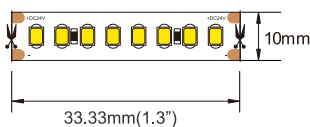

TECHNICAL INFORMATIONS

HIGH LUMEN IP20

22W 6000K

Linha de Fitas LED de 24V com um índice de reprodução cromática elevada, ideal para locais de exposição onde a qualidade de cor é um requisito determinante.

24V LED Strip line with a high color rendering index, ideal for exhibition venues where color quality is a determining requirement.

Línea de tira de LED de 24V con un índice de reproducción cromática elevado, ideal para lugares de exposición donde la calidad del color es un requisito determinante.

ILAR-01706

REFERENCE		DIMENSION & WEIGHT		PHOTOMETRICAL DATA	
Reference	ILAR-01706	Length	5000mm	Total Luminous Flux	2851lm/M
Type	LED ProStrip	Width	10mm	Luminous Efficacy	118~152lm/w
Type LED	SMD 2835	Tape	3M VHB	LED/MT	240LEDs/W
Nominal Lifetime (EOL end of life)	30000h	Cutting Segment	33.33mm	Beam Angle	120°
				Colour Temperature	6000K
				Colour Rendering Index	>90

ELECTRICAL AND OPERATING DATA		ENERGY LABEL & STANDARS		CERTIFICATIONS	
Power Rated	22W	Energy Label	A+	CE	YES
Equivalent Wattage	-	Type of Protection	IP20	ROHS	YES
Lamp Current	-			WARRANTY	2 YEARS
Voltage	24V				
Nominal Voltage	-				
Operating Frequency	-				
Power Factor	-				
Starting Time	-				
Warm - Up Time (60%)	-				
Operating Temperature	-20°C to +40°C				

SIZE

Designed by Aronlight in Portugal. Made in PRC