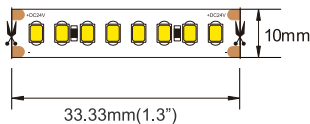

TECHNICAL INFORMATIONS

HIGH LUMEN IP20

22W 4000K

Linha de Fitas LED de 24V com um índice de reprodução cromática elevada, ideal para locais de exposição onde a qualidade de cor é um requisito determinante.

24V LED Strip line with a high color rendering index, ideal for exhibition venues where color quality is a determining requirement.

Línea de tira de LED de 24V con un índice de reproducción cromática elevado, ideal para lugares de exposición donde la calidad del color es un requisito determinante.

ILAR-01705

REFERENCE		DIMENSION & WEIGHT		PHOTOMETRICAL DATA	
Reference	ILAR-01705	Length	5000mm	Total Luminous Flux	2830lm/M
Type	LED ProStrip	Width	10mm	Luminous Efficacy	118~152lm/w
Type LED	SMD 2835	Tape	3M VHB	LED/MT	240LEDs/W
Nominal Lifetime (EOL end of life)	30000h	Cutting Segment	33.33mm	Beam Angle	120°
				Colour Temperature	4000K
				Colour Rendering Index	>90

ELECTRICAL AND OPERATING DATA		ENERGY LABEL & STANDARS		CERTIFICATIONS	
Power Rated	22W	Energy Label	A+	CE	YES
Equivalent Wattage	-	Type of Protection	IP20	ROHS	YES
Lamp Current	-			WARRANTY	2 YEARS
Voltage	24V				
Nominal Voltage	-				
Operating Frequency	-				
Power Factor	-				
Starting Time	-				
Warm - Up Time (60%)	-				
Operating Temperature	-20°C to +40°C				

SIZE

Designed by Aronlight in Portugal. Made in PRC