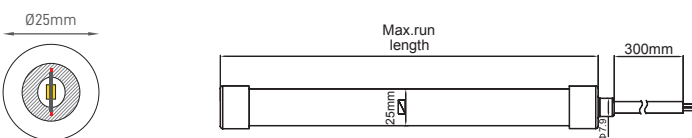

SIZE

ACCESSORIES

Designed by Aronlight in Portugal. Made in PRC