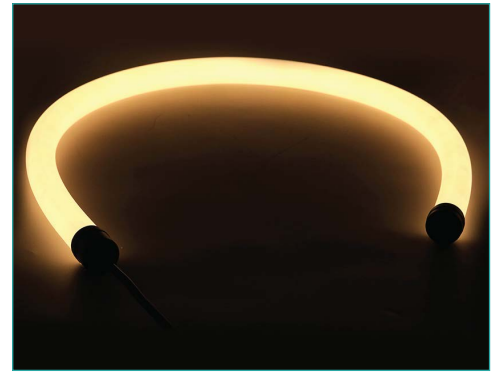

TECHNICAL INFORMATIONS

TUBO NEON 360°

20W 2700K

Linha de Fitas LED de 24V com um índice de reprodução cromática elevada, ideal para locais de exposição onde a qualidade de cor é um requisito determinante.

24V LED Strip line with a high color rendering index, ideal for exhibition venues where color quality is a determining requirement.

Línea de tira de LED de 24V con un índice de reproducción cromática elevado, ideal para lugares de exposición donde la calidad del color es un requisito determinante.

ILAR-01692

| REFERENCE | | DIMENSION & WEIGHT | | PHOTOMETRICAL DATA | |
|------------------------------------|------------|--------------------|--------|------------------------|----------|
| Reference | ILAR-01692 | Length | 5000mm | Luminous Efficacy | 1320lm/M |
| Type | LED Tube | Width | Ø25mm | LM/W | 66lm/W |
| Type LED | SMD2835 | Tape | - | Beam Angle | 360° |
| Nominal Lifetime (EOL end of life) | 30000h | Cutting Segment | 50mm | Colour Temperature | 2700K |
| | | | | Colour Rendering Index | >90 |