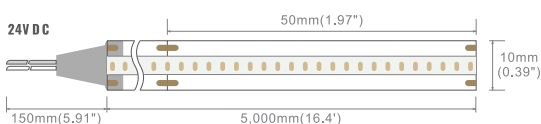

SIZE

Designed by Aronlight in Portugal. Made in PRC